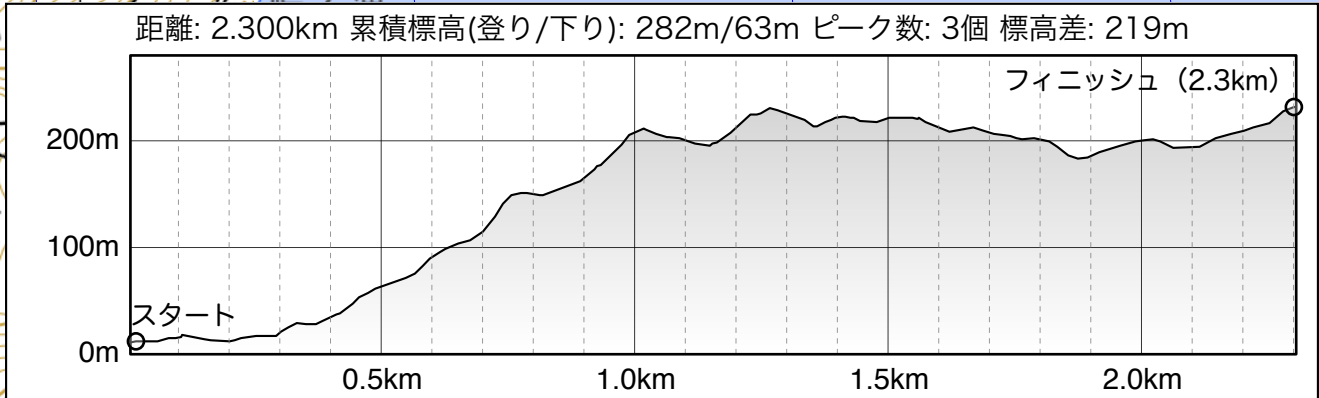

距離: 2.300km 累積標高(登り/下り): 282m/63m ピーク数: 3個 標高差: 219m

白浜山

200m 38.6