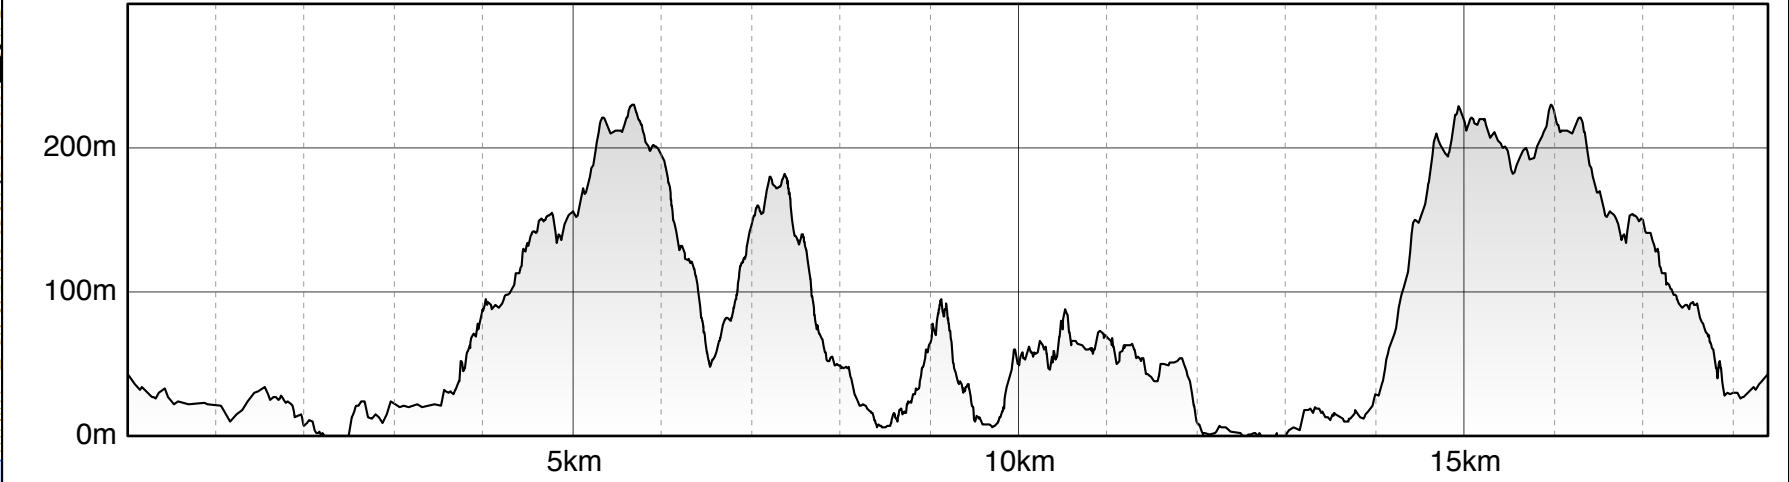

距離: 18.388km 累積標高(登り/下り): 1010m/1011m ピーク数: 18個 標高差: 230m

0 300m